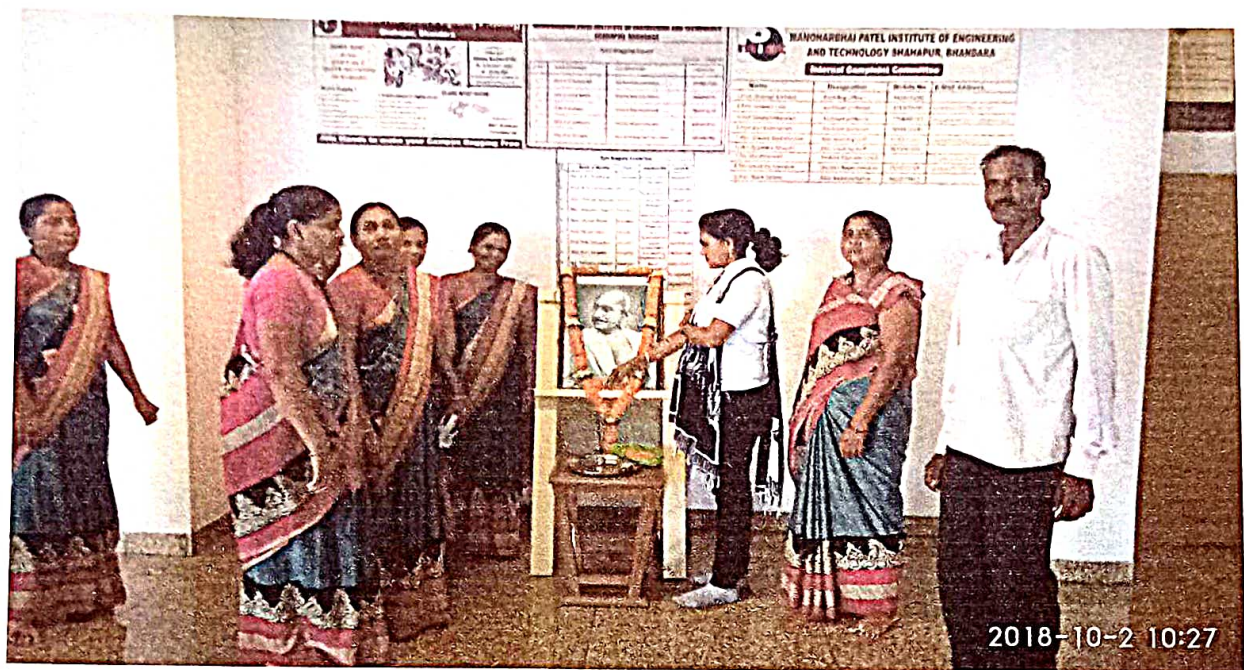

Mahatma Gandhi Jayanti

Dr. Anshu
Principal
MIET, Bhandara

**DR.BABASAHEB AMBEDKAR MAHAPARINIRVAN
DIN**

Arlash
**Principal
MIET, Bhandara**

Manoharbai Patel Jayanti

Dr. R. S. Patil
Principal
MIET, Bhandara