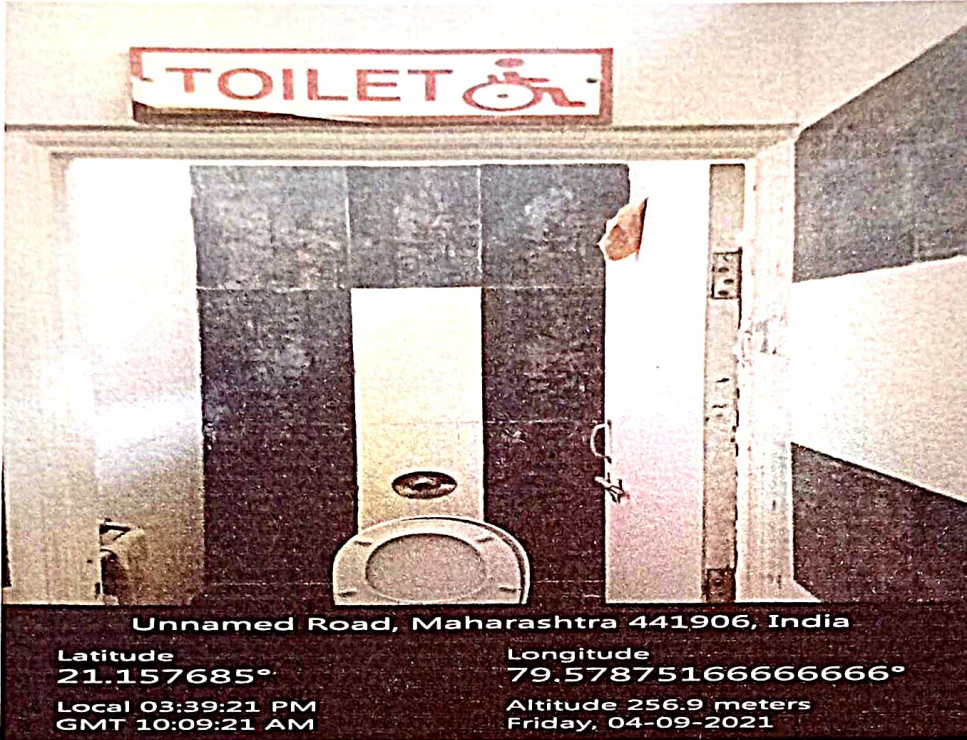

2.WASHROOM